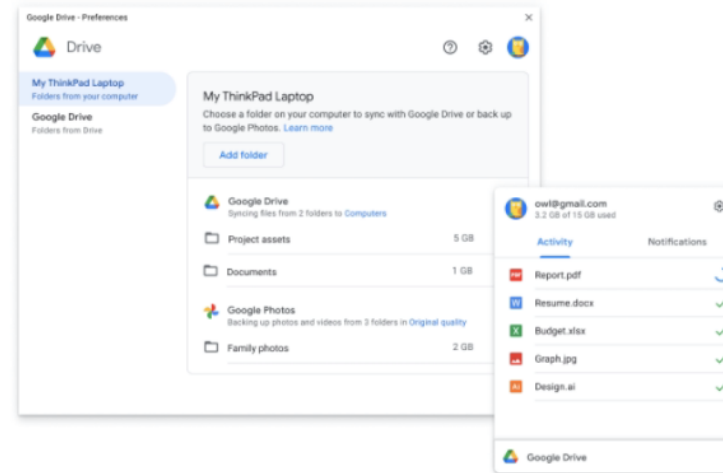

Google Drive for Desktop เป็น Application ของ Google ที่เราสามารถนำมาติดตั้งลงบนเครื่องคอมพิวเตอร์ของเราได้ และจะจำลอง Drive เหมือนอยู่บนเครื่องของเรา ทำให้เราสามารถย้ายไฟล์ออกจาก Google Drive ได้สะดวกขึ้น

เข้าไปยัง Google Drive ผ่าน Web Browser

จากนั้นกดปุ่ม Setting (1) และไปที่ Get Drive for Desktop (2) เพื่อไปยังหน้า Download Application

The screenshot shows the Google Drive web interface. In the top right corner, a settings gear icon is circled in red and labeled with a red circle containing the number '1'. A dropdown menu is open from this icon, with the 'Get Drive for desktop' option highlighted in grey and labeled with a red circle containing the number '2'. The interface also shows a 'Priority' section with several document thumbnails, a 'Workspaces' section with a 'Main' workspace and a 'Suggested workspace', and a 'Hidden workspaces' section at the bottom.

กดที่ปุ่ม Download Drive for Desktop เพื่อทำการ Download

Individuals Teams Enterprise Download

Go to Drive

Try Drive for your team

Safely store your files and access them from any device

Choose folders on your computer to sync with Google Drive or backup to Google Photos, and access all of your content directly from your PC or Mac

Download Drive for desktop

Experience Drive on your mobile device

Drive works on all major platforms, enabling you to work seamlessly across your browser, mobile device, tablet, and computer.

<https://dl.google.com/drive-file-stream/GoogleDriveSetup.exe>