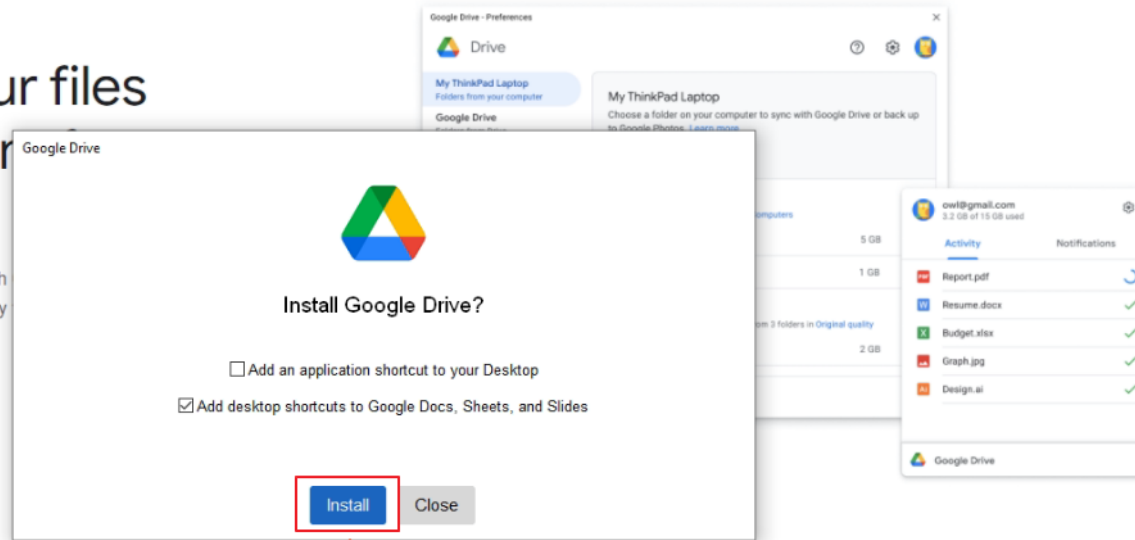

เมื่อทำการ Download เรียบร้อยแล้วให้เราทำการติดตั้ง Application

โดยเปิดไฟล์ที่เรา Download เสร็จแล้ว และกดที่ปุ่ม Install

Individuals Teams Enterprise Download

Go to Drive

Try Drive for your team

Safely store your files and access them from any device

Choose folders on your computer to sync with Google Drive, and access all of your content directly from any device.

Download Drive for desktop

Experience Drive on your mobile device

Drive works on all major platforms, enabling you to work seamlessly across your browser, mobile device, tablet, and computer.

Go to Google Drive