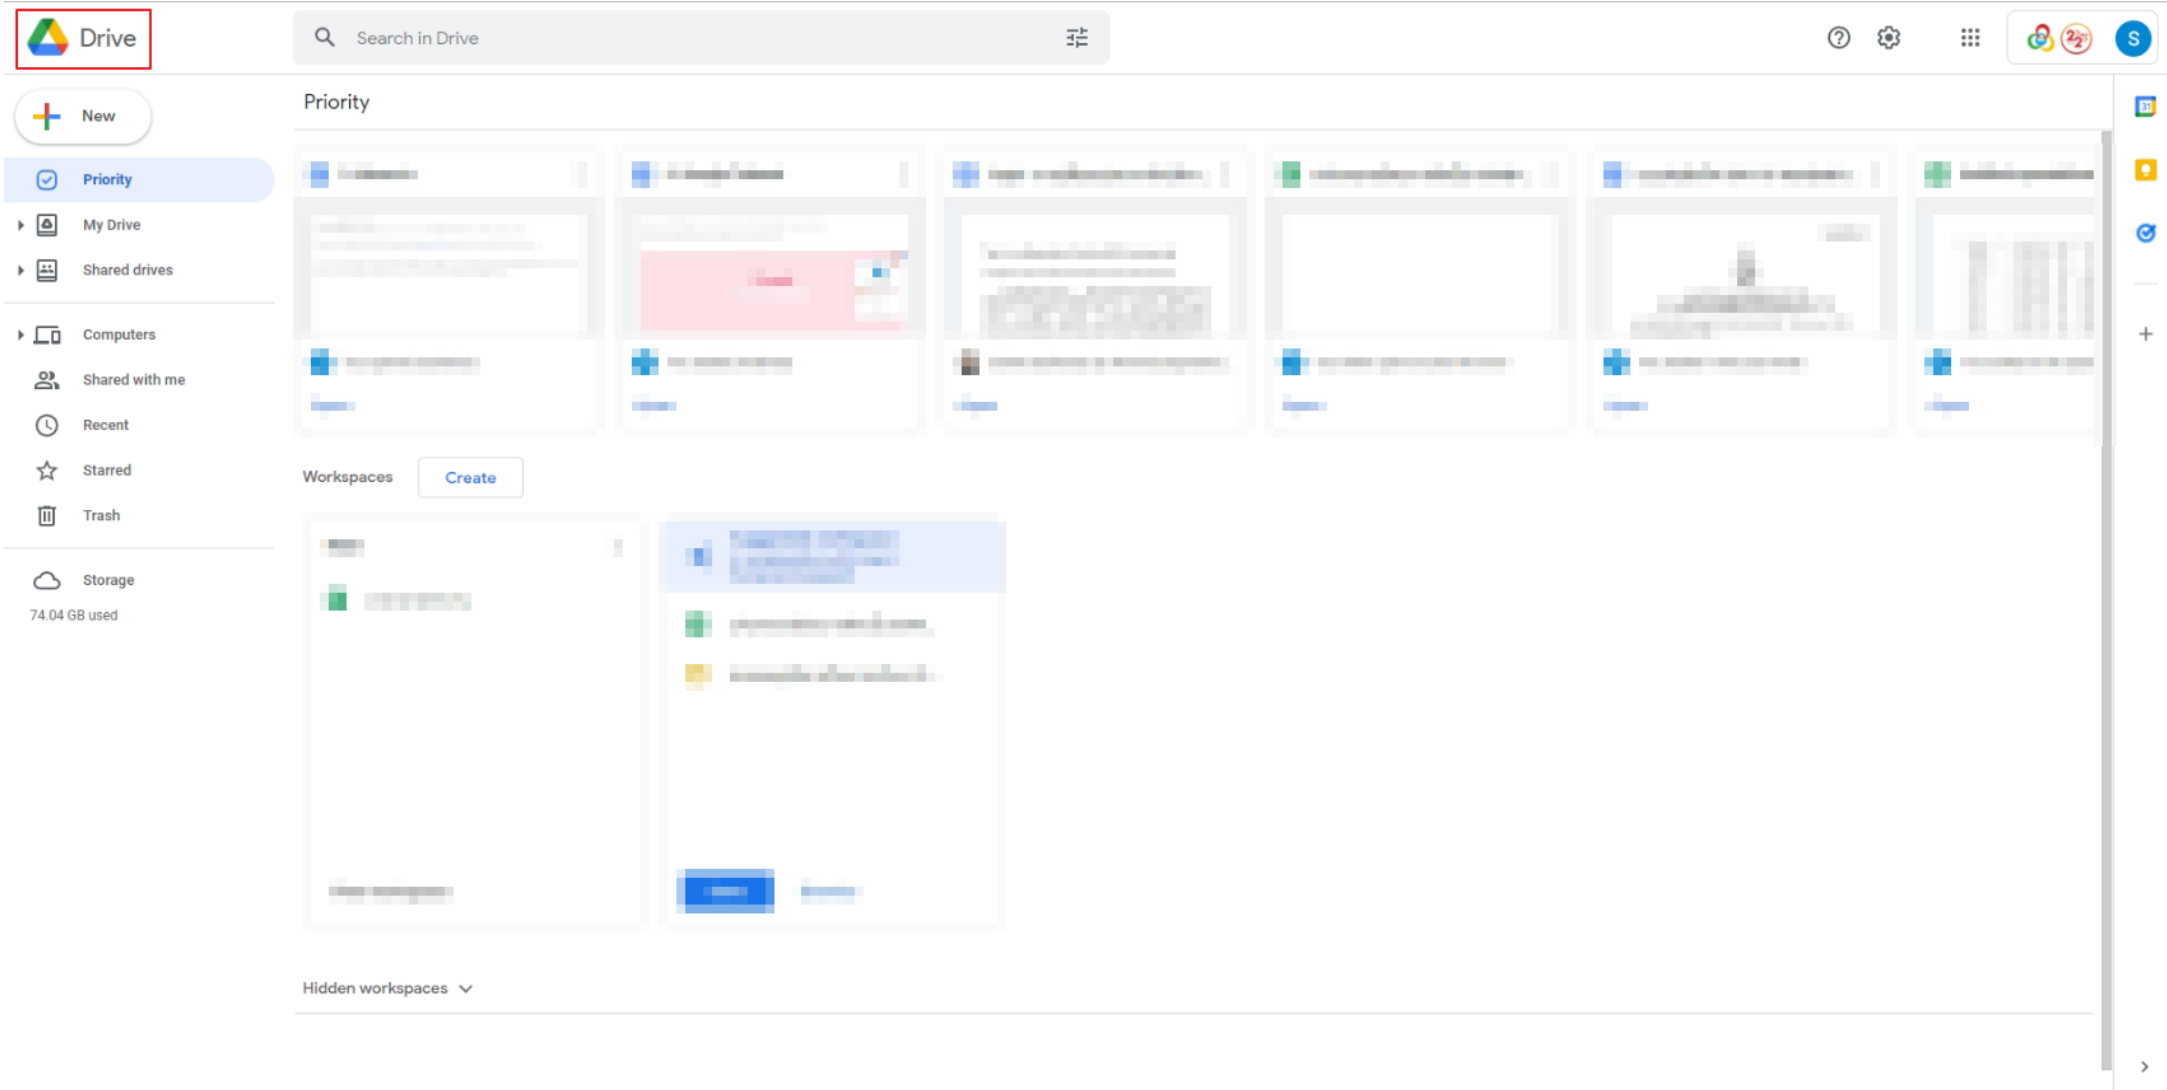

Google Drive for Desktop เป็น Application ของ Google ที่เราสามารถนำมาติดตั้งลงบนเครื่องคอมพิวเตอร์ของเราได้ และจะจำลอง Drive เหมือนอยู่บนเครื่องของเรา ทำให้เราสามารถย้ายไฟล์ออกจาก Google Drive ได้สะดวกขึ้น

เข้าไปยัง Google Drive ผ่าน Web Browser

จากนั้นกดปุ่ม Setting (1) และไปที่ Get Drive for Desktop (2) เพื่อไปยังหน้า Download Application

The screenshot shows the Google Drive web interface. In the top right corner, a settings gear icon is circled in red and labeled with a red circle containing the number '1'. A dropdown menu is open from this icon, with the 'Get Drive for desktop' option highlighted in grey and labeled with a red circle containing the number '2'. The interface also shows a 'Priority' section with several document thumbnails, a 'Workspaces' section with a 'Main' workspace and a 'Suggested workspace', and a 'Hidden workspaces' section at the bottom.