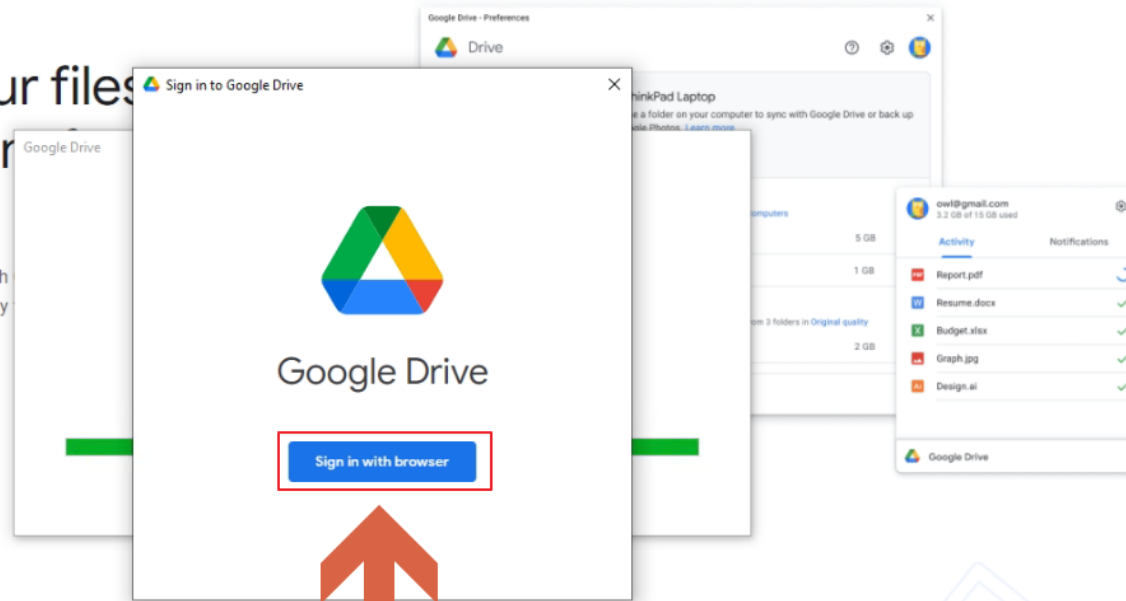

เมื่อทำการติดตั้งเสร็จแล้ว จะมีหน้าจอขึ้นมาให้เราทำการ Sign in Google Account โดยให้เราคลิกปุ่ม Sign in with browser

Individuals Teams Enterprise Download

Go to Drive

Try Drive for your team

Safely store your files and access them from any device

Choose folders on your computer to sync with Photos, and access all of your content directly

Download Drive for desktop

Experience Drive on your mobile device

Drive works on all major platforms, enabling you to work seamlessly across your browser, mobile device, tablet, and computer.

Go to Google Drive